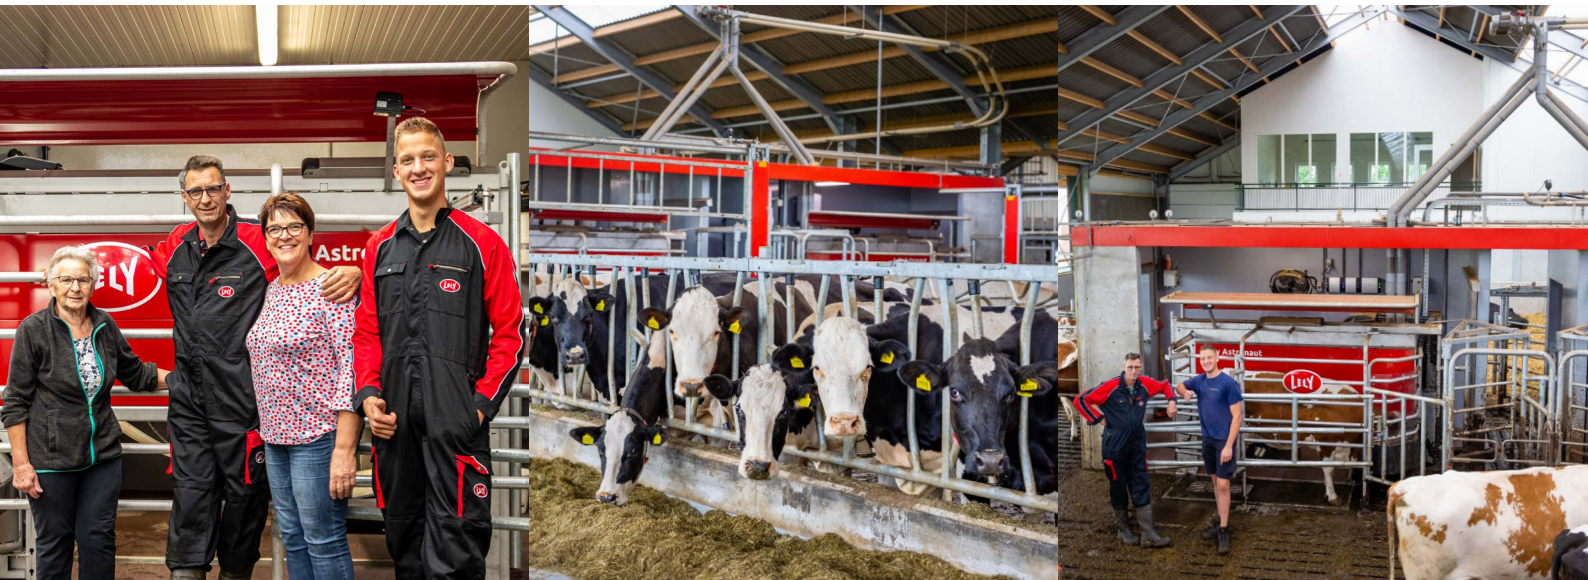

MET EEN NIEUWE **MELKVEESTAL**

DEELNEMERS AAN DE OPEN DAG

Lely Center Bunschoten Automatisering • **Loonbedrijf den Hartog** Agrarisch loonwerk • **De Nijborg Agri** Spinder stalinrichting, silo's en vijzels • **D. Kroese BV** Aannemingsbedrijf • **Spinder Dairy Housing Concepts** Producent stalinrichting • **Scherpenzeel Fourage** Fouragehandel • **Van der Vaart Bedrijfsadvies en Dienstverlening** Agrarisch bedrijfsadvies • **Alfa Accountants en Adviseurs** Accountant en advies • **Van Westreenen BV** Advisering ruimtelijke ontwikkeling • **Alpuro Breeding** Jongvee opfok • **Anders Beton** Producent emissiearme eco-vloer • **DIBA Vloeren B.V.** Kunststof gietvloeren • **Ingenieursbureau Heemskerk BV** Serving the dairy farmer • **ING-Bank** Adviseur zakelijk • **Mueller B.V.** Melkkoeltanks en service • **Pater installatietechniek B.V.** Installatiebedrijf • **KI Kampen** Rund-veeverbetering • **Koole & Liebrechts** Veeverbetering • **Dierenzorggroep-afdeling landbouwhuisdieren** Dierenartspraktijk • **Bolex** Landbouwmechanisatie • **Debion Energie techniek bv** Duurzame energie / zonnepanelen • **Agro Pest Control** Plaagdierbeheersing • **Hycare Rundvee & MS Schippers** Hycare en agrarische benodigheden • **UNIFORM-Agri** Management software voor de rundveehouderij en consultants • **KWS Benelux B.V.** Zaaizaden veredeling

UITNODIGING OPEN DAG
VRIJDAG 24 SEPTEMBER,
10.00 - 16.00 UUR

Familie van Eck nodigt u, in samenwerking met bovenstaande bedrijven, uit om onder het genot van een hapje en een drankje de nieuwe melkveestal te komen bekijken.

WAT IS ER TE ZIEN?

- Nieuwe MDV melkveestal voor 140 melkkoeien
- Heringerichte bestaande stal voor Jongvee en Droge koeien
- Melken met 2 Lely A5 Melkrobots met alle opties
- Lely Activiteitsmeting, Vreet en Herkauwmonitoring en Cowlocator plaatsbepaling
- Lely Juno Voeraanschuifrobot
- Lely Discovery Mestrobot
- 21.000 Liter Melktank van Mueller
- Anders Beton Ecovloer
- Volledige Spinder Stalinrichting